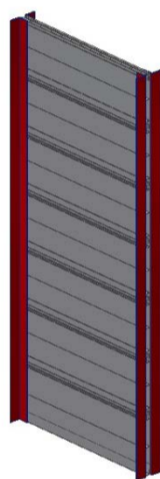

Alle goederen blijven ons eigendom tot volledige betaling heeft plaatsgevonden .

Aluminium Materiaalkoffer
met Roldeur

materiaalkoffer voor plaatsing achter de cabine met roldeuren.				
	A=560	B=1160	gewicht kg	Prijs
Basis C=2000/2100 mm	560 mm	1160 mm	156	€ 3.570
Basis C=2200/2300 mm	560 mm	1160 mm	170	€ 3.770
Extra hoogte per 50 mm				€ 50
Extra breedte per 50 mm				€ 100

Sluiting Roldeur

Stangsluiting afsluitbaar standaard

Dubbelgreep afsluitbaar € 175

**Materiaalkoffer
met roldeur**

Uitschuifbodem

Uitschuifbodem 1 kant uitschuifbaar			
Breedte v/d koffer			Prijs
560 - 860 mm.			€ 590
860 - 1060 mm.			€ 690
Uitschuifbodem 2 kanten uitschuifbaar			
Breedte v/d koffer			Prijs
560 - 860 mm.			€ 1.180
860 - 1060 mm.			€ 1.280

Uitschuiflade 1 kant uitschuifbaar			
Breedte v/d koffer			Prijs
560 - 860 mm.			€ 740
860 - 1060 mm.			€ 840
Uitschuiflade 2 kanten uitschuifbaar			
Breedte v/d koffer			Prijs
560 - 860 mm.			€ 1.430
860 - 1060 mm.			€ 1.530

Inlegbodem

Vaste inlegbodem						
Breedte v/d Koffer						Prijs
560 - 860 mm.						€ 320
860 - 1060 mm.						€ 380

Tussenwand

Vaste Tussenwand						
Breedte v/d Koffer						Prijs
560 - 860 mm.						€ 160
860 - 1060 mm.						€ 210