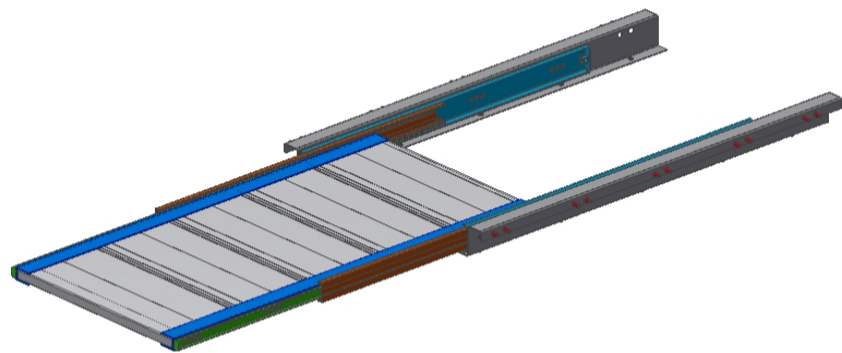

Sluiting Roldeur

Stangsluiting afsluitbaar standaard

Dubbelgreep afsluitbaar € 175

**Materiaalkoffer
met roldeur**

Uitschuifbodem

Uitschuifbodem 1 kant uitschuifbaar			
Breedte v/d koffer			Prijs
560 - 860 mm.			€ 590
860 - 1060 mm.			€ 690
Uitschuifbodem 2 kanten uitschuifbaar			
Breedte v/d koffer			Prijs
560 - 860 mm.			€ 1.180
860 - 1060 mm.			€ 1.280

Uitschuiflade 1 kant uitschuifbaar			
Breedte v/d koffer			Prijs
560 - 860 mm.			€ 740
860 - 1060 mm.			€ 840
Uitschuiflade 2 kanten uitschuifbaar			
Breedte v/d koffer			Prijs
560 - 860 mm.			€ 1.430
860 - 1060 mm.			€ 1.530