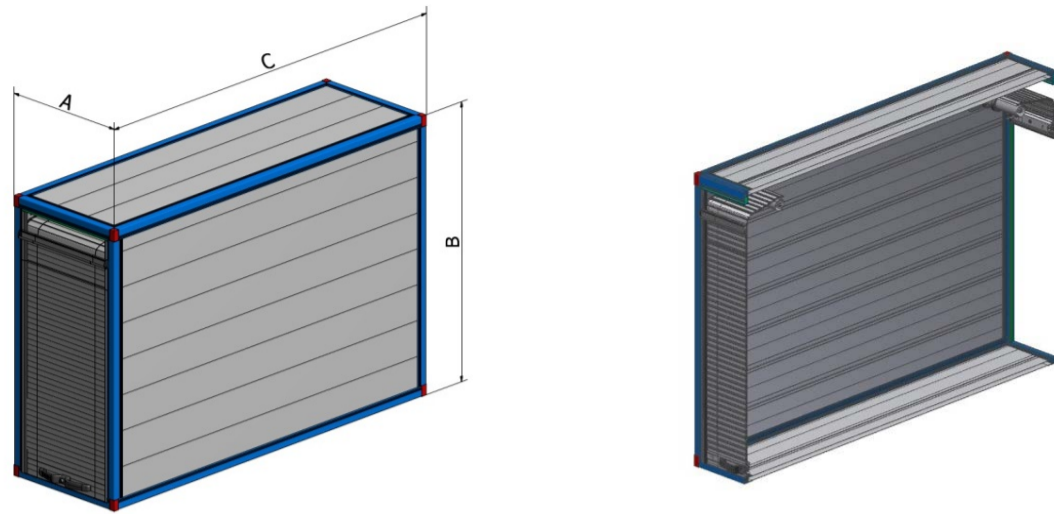

Alle goederen blijven ons eigendom tot volledige betaling heeft plaatsgevonden .

Aluminium Materiaalkoffer
met Roldeur

materiaalkoffer voor plaatsing achter de cabine met roldeuren.				
	A=560	B=1160	gewicht kg	Prijs
Basis C=2000/2100 mm	560 mm	1160 mm	156	€ 3.570
Basis C=2200/2300 mm	560 mm	1160 mm	170	€ 3.770
Extra hoogte per 50 mm				€ 50
Extra breedte per 50 mm				€ 100

Sluiting Roldeur

Stangsluiting afsluitbaar standaard

Dubbelgreep afsluitbaar € 175

**Materiaalkoffer
met roldeur**

Uitschuifbodem

Uitschuifbodem 1 kant uitschuifbaar			
Breedte v/d koffer			Prijs
560 - 860 mm.			€ 590
860 - 1060 mm.			€ 690
Uitschuifbodem 2 kanten uitschuifbaar			
Breedte v/d koffer			Prijs
560 - 860 mm.			€ 1.180
860 - 1060 mm.			€ 1.280

Uitschuiflade 1 kant uitschuifbaar			
Breedte v/d koffer			Prijs
560 - 860 mm.			€ 740
860 - 1060 mm.			€ 840
Uitschuiflade 2 kanten uitschuifbaar			
Breedte v/d koffer			Prijs
560 - 860 mm.			€ 1.430
860 - 1060 mm.			€ 1.530

Inlegbodem

Vaste inlegbodem						
Breedte v/d Koffer						Prijs
560 - 860 mm.						€ 320
860 - 1060 mm.						€ 380

Tussenwand

Vaste Tussenwand						
Breedte v/d Koffer						Prijs
560 - 860 mm.						€ 160
860 - 1060 mm.						€ 210