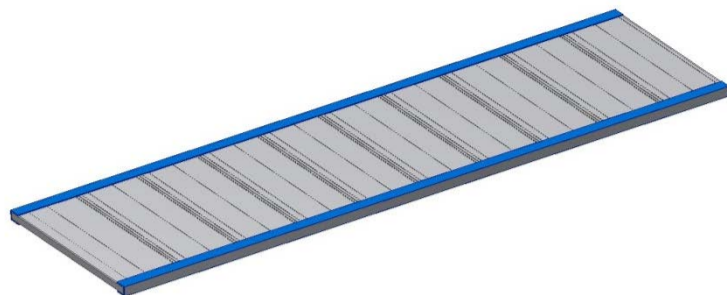

Inlegbodem

Vaste inlegbodem						
Breedte v/d Koffer						Prijs
560 - 860 mm.						€ 320
860 - 1060 mm.						€ 380

Tussenwand

Vaste Tussenwand						
Breedte v/d Koffer						Prijs
560 - 860 mm.						€ 160
860 - 1060 mm.						€ 210