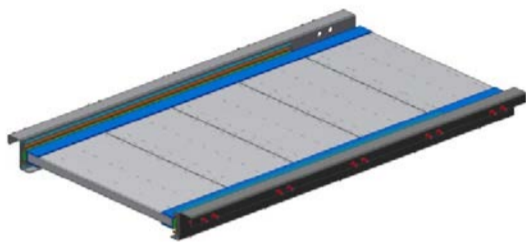

Sluiting Roldeur

Stangsluiting afsluitbaar standaard

Dubbelgreep afsluitbaar € 175

**Materiaalkoffer
met roldeur**

Uitschuifbodem

Uitschuifbodem 1 kant uitschuifbaar			
Breedte v/d koffer			Prijs
560 - 860 mm.			€ 590
860 - 1060 mm.			€ 690
Uitschuifbodem 2 kanten uitschuifbaar			
Breedte v/d koffer			Prijs
560 - 860 mm.			€ 1.180
860 - 1060 mm.			€ 1.280

Uitschuiflade 1 kant uitschuifbaar			
Breedte v/d koffer			Prijs
560 - 860 mm.			€ 740
860 - 1060 mm.			€ 840
Uitschuiflade 2 kanten uitschuifbaar			
Breedte v/d koffer			Prijs
560 - 860 mm.			€ 1.430
860 - 1060 mm.			€ 1.530