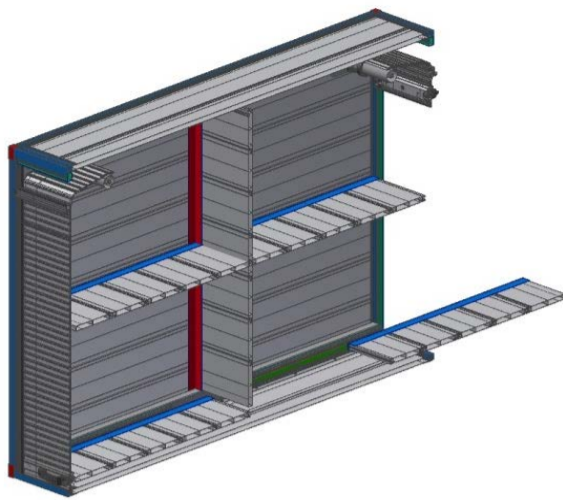

Sluiting Roldeur

Stangsluiting afsluitbaar standaard

Dubbelgreep afsluitbaar € 175

**Materiaalkoffer
met roldeur**

Uitschuifbodem

Uitschuifbodem 1 kant uitschuifbaar			
Breedte v/d koffer			Prijs
560 - 860 mm.			€ 590
860 - 1060 mm.			€ 690
Uitschuifbodem 2 kanten uitschuifbaar			
Breedte v/d koffer			Prijs
560 - 860 mm.			€ 1.180
860 - 1060 mm.			€ 1.280

Uitschuiflade 1 kant uitschuifbaar			
Breedte v/d koffer			Prijs
560 - 860 mm.			€ 740
860 - 1060 mm.			€ 840
Uitschuiflade 2 kanten uitschuifbaar			
Breedte v/d koffer			Prijs
560 - 860 mm.			€ 1.430
860 - 1060 mm.			€ 1.530