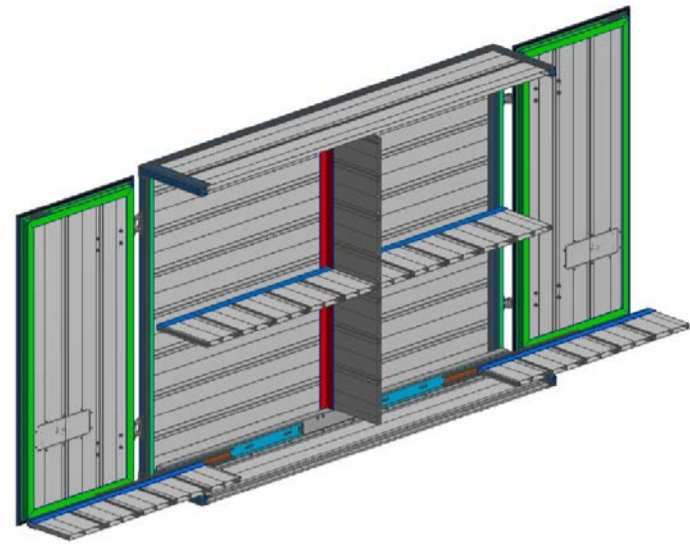

Sluiting Roldeur

Stangsluiting afsluitbaar standaard

Dubbelgreep afsluitbaar € 175

**Materiaalkoffer
met roldeur**

Uitschuifbodem

Uitschuifbodem 1 kant uitschuifbaar			
Breedte v/d koffer			Prijs
560 - 860 mm.			€ 590
860 - 1060 mm.			€ 690
Uitschuifbodem 2 kanten uitschuifbaar			
Breedte v/d koffer			Prijs
560 - 860 mm.			€ 1.180
860 - 1060 mm.			€ 1.280

Uitschuiflade 1 kant uitschuifbaar			
Breedte v/d koffer			Prijs
560 - 860 mm.			€ 740
860 - 1060 mm.			€ 840
Uitschuiflade 2 kanten uitschuifbaar			
Breedte v/d koffer			Prijs
560 - 860 mm.			€ 1.430
860 - 1060 mm.			€ 1.530